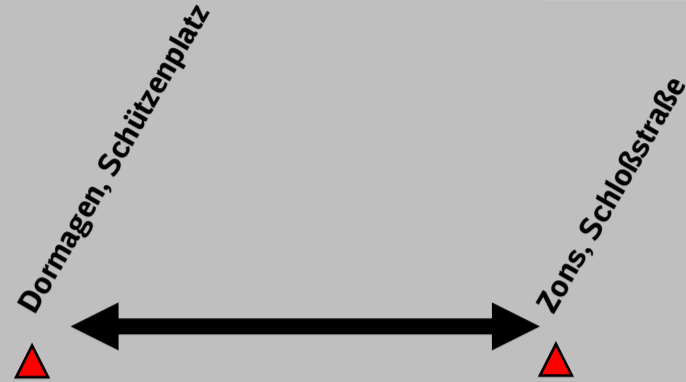

Shuttle-Verkehr "Sturm auf Zons" am 28. + 29.05.2022

Haltestellen

Uhr 28.05. ab Schützenplatz

Uhr 28.05. ab Zons,Schloßstr.

Uhr 29.05. ab Schützenplatz

Uhr 29.05. ab Zons,Schloßstr.

0						
1						
2						
3						
4						
5						
6						
7						
8						
9						
10						
11			30	50		
12		10	30	50		
13		10	30	50		
14	00	10	20	30	40	50
15	00	10	20	30	40	50
16	00	10	20	30	40	50
17		10	30	50		
18		10	30	50		
19		10	30	50		
20		10	30			
21						
22						
23						

0						
1						
2						
3						
4						
5						
6						
7						
8						
9						
10						
11			38	58		
12		18	38	58		
13		18	38	58		
14	08	18	28	38	48	58
15	08	18	28	38	48	58
16	08	18	28	38	48	58
17		18	38	58		
18		18	38	58		
19		18	38	58		
20		18	38			
21						
22						
23						

0						
1						
2						
3						
4						
5						
6						
7						
8						
9						
10			38	58		
11		18	38	58		
12		18	38	58		
13		18	38	58		
14	08	18	28	38	48	58
15	08	18	28	38	48	58
16	08	18	28	38	48	58
17		18	38	58		
18		18	38			
19						
20						
21						
22						
23						